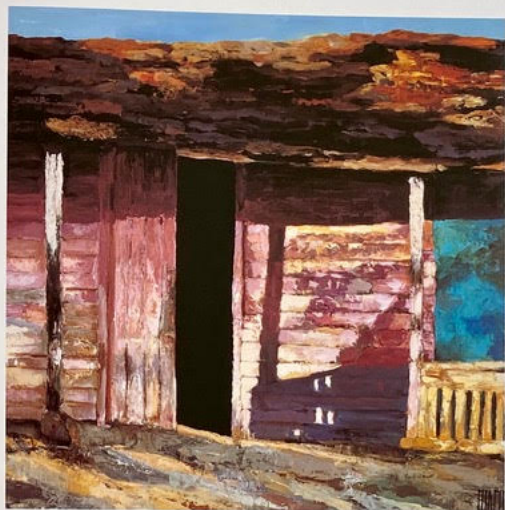

PEPA POCH

Realidad Mágica

Una Mañana en Arceife. Rocking Chair
Espigón 2. Tu mirada Mi alma
 Escribeme.
Novai Rojo. Una Mañana El Templo
 Hotel Metropol
La mañana de Hemingway. Trou de Soler.
 Comprometida
Sou violeta. Amarelas de Popa
Enamorada. Empatas Troadero
 Arceife
Sua la table. Paris en Junio
 Arceife
Las emociones. Paseando por el tiempo
Arceife por la tarde. El gran Amor

Cabildo de La Palma

Mi alma

5 - Óleo sobre lienzo de lino - 80 x 80 cm - 2002.

Tu mirada

6 - Óleo sobre lienzo de lino - 80 x 80 cm - 2002.

as las
ega el
or del
rumor
palmeras
s, el color
s de esas
a otras,