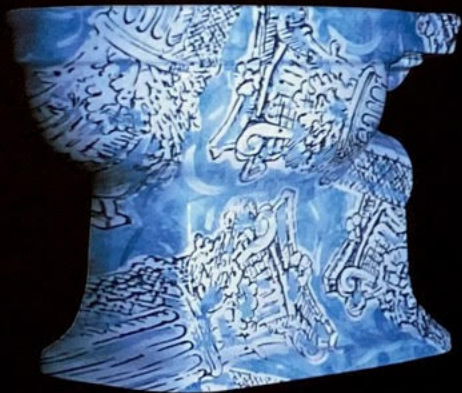

Elsa López

mor

o de lino - 110 x 110 cm - 2002

W.C. Baños, toilettes.

Design World - New York, 1993

Sillones, Butacas, Chairs.

Patio de butacas - Elle, julio 1995

Customización de Levi's