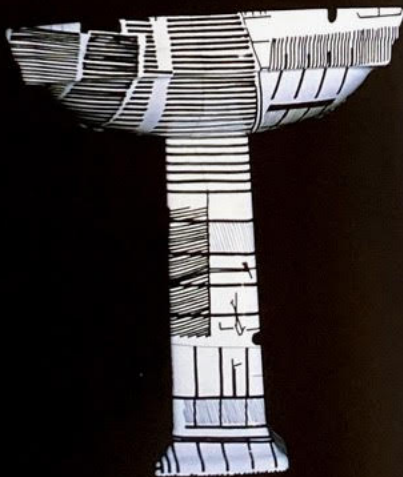

Elsa López

mor

o de lino - 110 x 110 cm - 2002

W.C. Baños, toilettes.

Design World - New York, 1993

Sillones, Butacas, Chairs.

Patio de butacas - Elle, julio 1995

Customización de Levi's